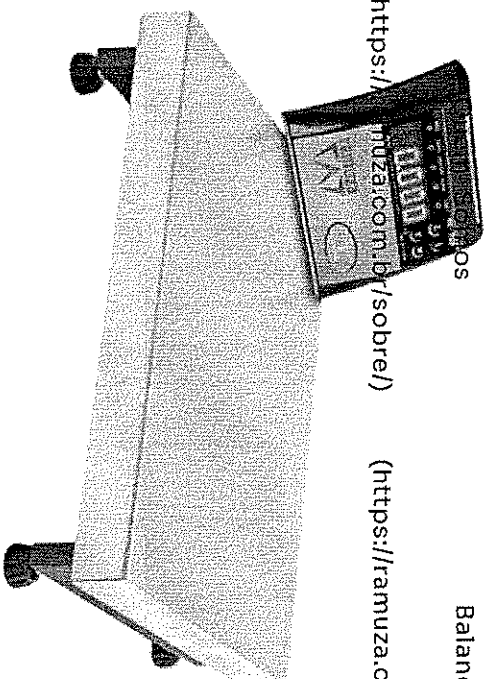

RAMUZA

Resistência até 7.500 divisões, Home
IDR 10.000 Aço Carbono ou Aço Inox 304 e IDR 10.000 ABS
proporcionando máxima precisão nas pesagens e evitando
perdas de materiais.

Balanças ▾

(<https://ramuza.com.br/>)

(<https://ramuza.com.br/sobre/>)

(<https://ramuza.com.br/balanca/>)

Modelo Opcional

Resistência até 7.500 divisões com bateria que utiliza o indicador
IDR 10.000 Aço Carbono ou Aço Inox 304 e IDR 10.000 ABS,
(<https://ramuza.com.br/>)
a balança pode ter até 10.000
divisões. Para a versão

Indicador de peso

Possui quatro versões de indicadores que podem estar
fixados ou não na plataforma. Possuem 3,45 metros de cabo
podendo ser operados longe da
balança ou fixá-los em paredes. Displays de Led Vermelho de
alto brilho, ideal para ambientes de pouca luminosidade. Os
indicadores IDR ABS são
totalmente injetados em ABS o que os tornam altamente
resistentes e leves.
Livres de ferrugem, podem ser utilizados em áreas úmidas
ou em ambientes
corrosivos. Acabamento esmerado e design ultramoderno

Função Tara ou Pré-empacotamento

É possível fixar o peso do recipiente (tara), facilitando a
comercialização de produtos. A tara pode ser automática ou
inserida manualmente através do teclado (para as versões de
indicadores IDR 10.000 Aço Carbono ou Inox e
IDR 10.000 ABS).

Manual

(<https://ramuza.com.br/upload/manuais/MANUAL-USUARIO-2016-CONTADORAS-E-INDUSTRIAIS.pdf>)